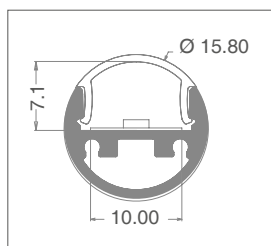

PROFILÉS DÉCORATIFS MINILIGHT: P02D

CARACTÉRISTIQUE

Profilés en aluminium à section circulaire, 15,8 mm, avec diffuseur en PC.

UTILISABLE AVEC DES RUBANS LED D'UNE LARGEUR MAXIMALE DE:

10 mm.

TENSION MAXIMALE DE:

15W/m

MATÉRIAU:

Profilé en aluminium 6063 avec écran en PC.

ACCESSOIRES COMPRIS

Chaque barre de 3 mètres est munie de 3 paires d'embouts de fermeture (avec et sans trou) et de 3 paires de clips de fixation.

MONTAGE

En surface avec les clips prévues. Le câblage peut être aligné sur le profilé ou sortir par l'arrière.

EMBALLAGE

Packs de 5 barres de 3 mètres avec écran et accessoires. Accessoires de rechange disponibles avec un code distinct.

Coupe de profilé Project sur mesure*:

coût fixe de réalisation par pièce

VA04

* Accessoires de montage compris.

IP20

art	Description	Ø	L	8011905	
P02D-S-PF-300	profilé avec écran	15,8	3000	912802	1 / 5

MAX
10mm